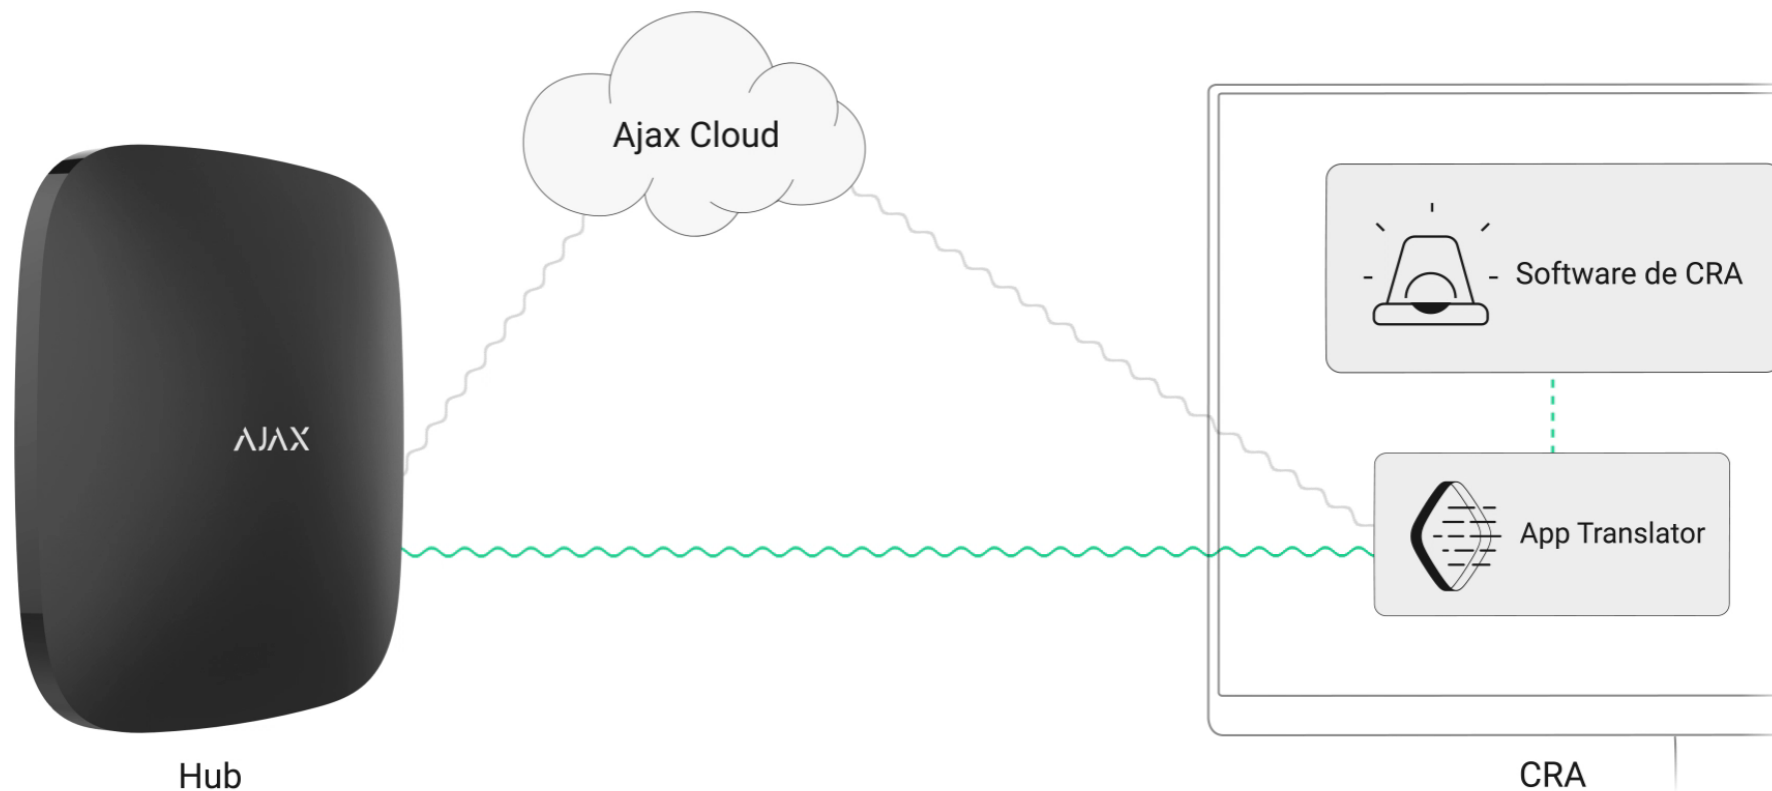

Ligação ao CRA através do Translator