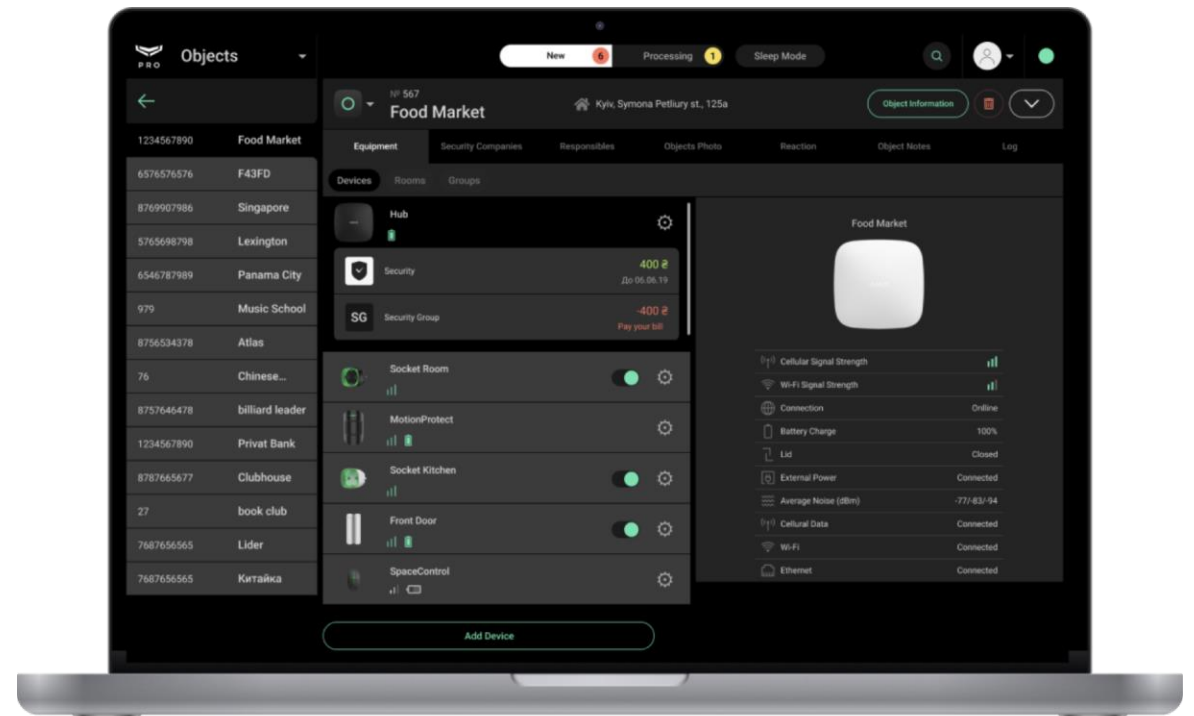

Aplicação para
utilizadores
PRO

Aplicação para o utilizador final

- ✓ Armar e desarmar o sistema
- ✓ Botão de pânico virtual
- ✓ Separador Notificações
- ✓ Estado pormenorizado do dispositivo
- ✓ Testes de dispositivos
- ✓ Lembretes inteligentes - por exemplo, Geofence
- ✓ Cenários de conforto
- ✓ Manter a segurança privada
- ✓ Menu Privacidade - Gestor de privacidade
- ✓ Atualizações automáticas de aplicações

Aplicação móvel para o utilizador PRO

- ✓ Controlar milhares de instalações diretamente a partir de um telemóvel
- ✓ Pesquisa rápida por nome ou ID do hub
- ✓ Separador Notificações
- ✓ Controlo e gestão à distância
- ✓ Gerir o acesso dos utilizadores
- ✓ Autenticação de dois fatores e palavra-passe para proteção da privacidade

Videovigilância

Sistema de segurança e CCTV numa só aplicação

- Integração com Dahua, Hikvision, Safire, Uniview, Ezviz
- Ligação até 100 câmaras e DVRs
- Suporta transmissão de vídeo RTSP

Sistema de segurança e CCTV numa só aplicação