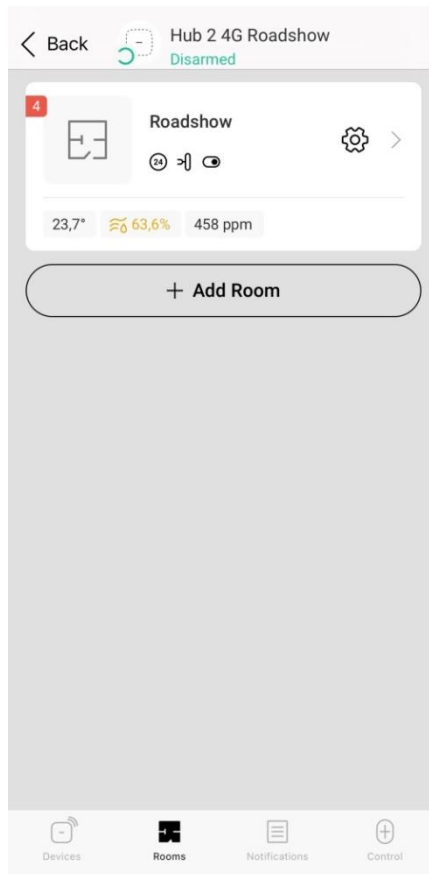

Estadias vs Grupos

Estadias

Apenas para informação e para organizar os dispositivos.