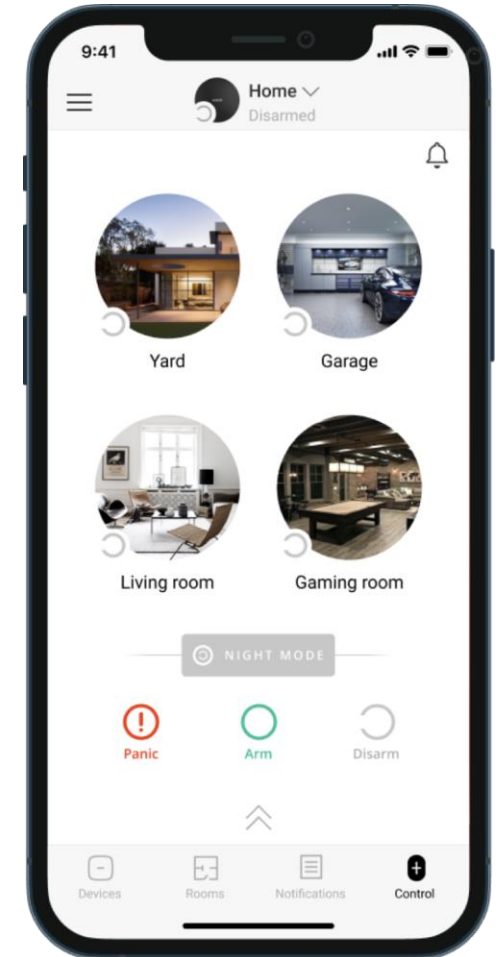

Kronos
by Next! s.c.

eLipse
by Logetel

Stages
by Bold Group

MAStErMind
by A Carrier Company

Ligação ao CRA através do Translator

Aplicações gratuitas

Aplicações gratuitas

Aplicação para
utilizadores
finais

Aplicação para
utilizadores
PRO

Aplicação para o utilizador final

- ✓ Armar e desarmar o sistema
- ✓ Botão de pânico virtual
- ✓ Separador Notificações
- ✓ Estado pormenorizado do dispositivo
- ✓ Testes de dispositivos
- ✓ Lembretes inteligentes - por exemplo, Geofence
- ✓ Cenários de conforto
- ✓ Manter a segurança privada
- ✓ Menu Privacidade - Gestor de privacidade
- ✓ Atualizações automáticas de aplicações

Aplicação móvel para o utilizador PRO

- ✓ Controlar milhares de instalações diretamente a partir de um telemóvel
- ✓ Pesquisa rápida por nome ou ID do hub
- ✓ Separador Notificações
- ✓ Controlo e gestão à distância
- ✓ Gerir o acesso dos utilizadores
- ✓ Autenticação de dois fatores e palavra-passe para proteção da privacidade