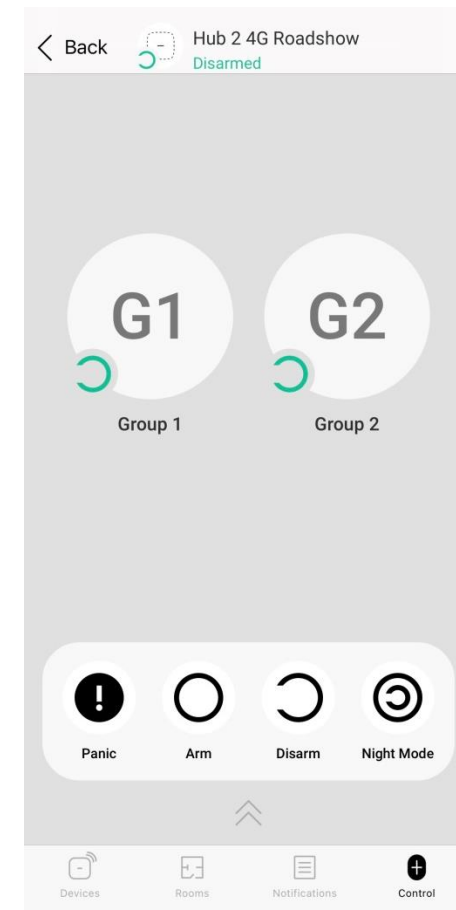

Grupos

Combinar dispositivos e geri-los em conjunto.