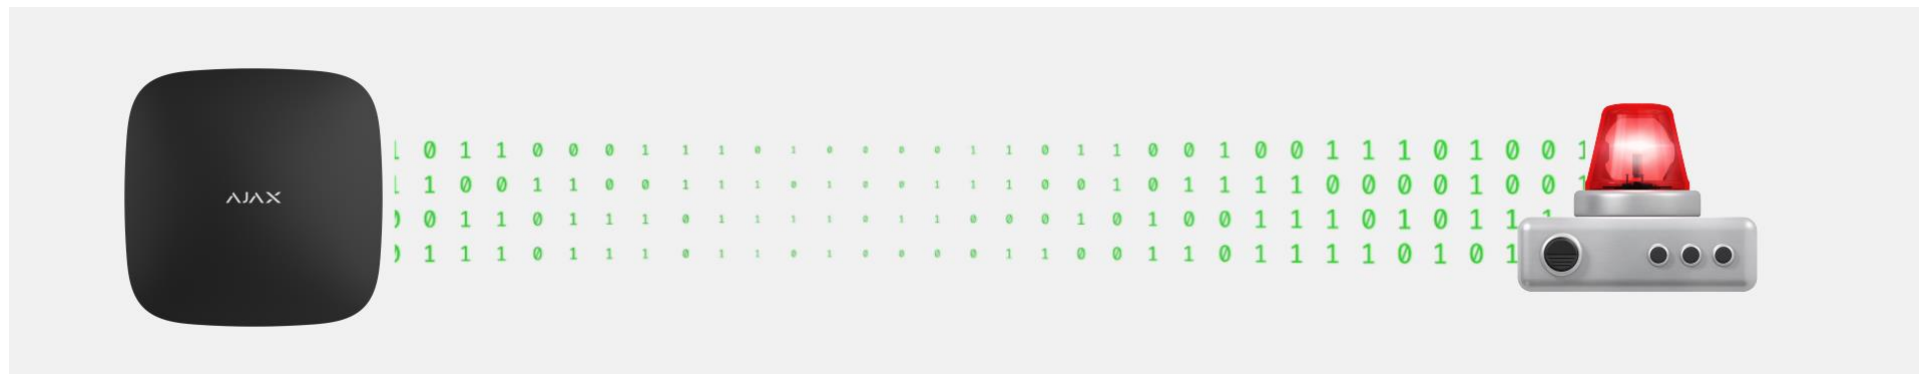

Falha do detetor

O hub monitoriza cada dispositivo e envia um alerta imediato em caso de falha

Ligação ao CRA

Ligação ao CRA

O sistema pode ser ligado ao Centro de Receção de Alarmes (CRA)

- Suporte SIA e ID de contacto
- Ligação direta e/ou via Ajax Cloud
- Integração com os protocolos de software mais utilizados
- Confirmação visual dos alarmes
- Transmissão das coordenadas do utilizador ao premir o botão de pânico na aplicação móvel Ajax

Ligação ao CRA

Com a integração de um protocolo proprietário, o sistema também envia uma verificação fotográfica dos alarmes e das coordenadas do utilizador quando o botão de pânico da aplicação móvel Ajax é premido.