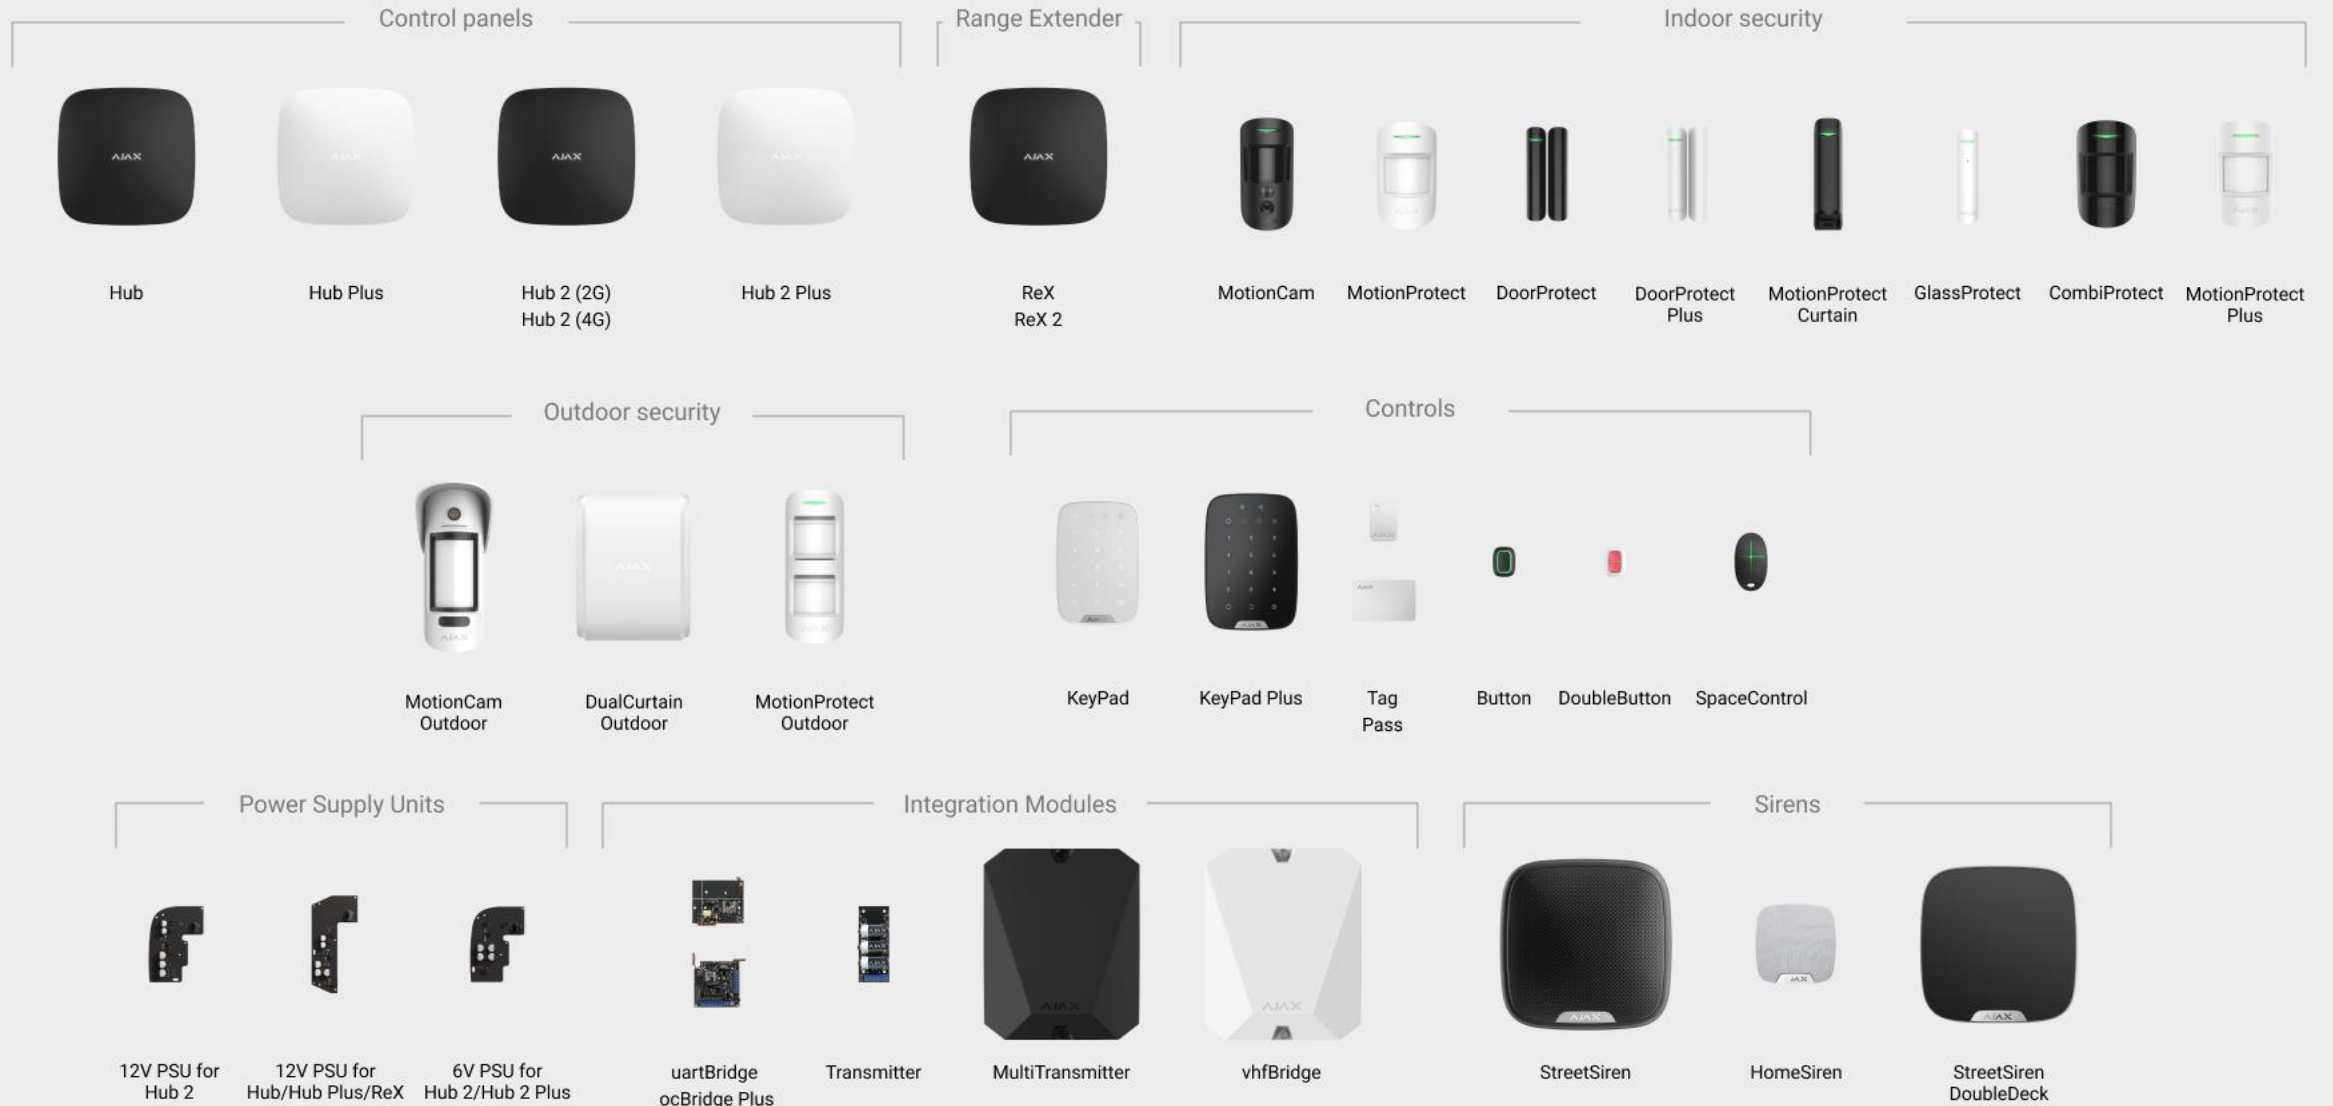

Linha de produtos de segurança sem fios