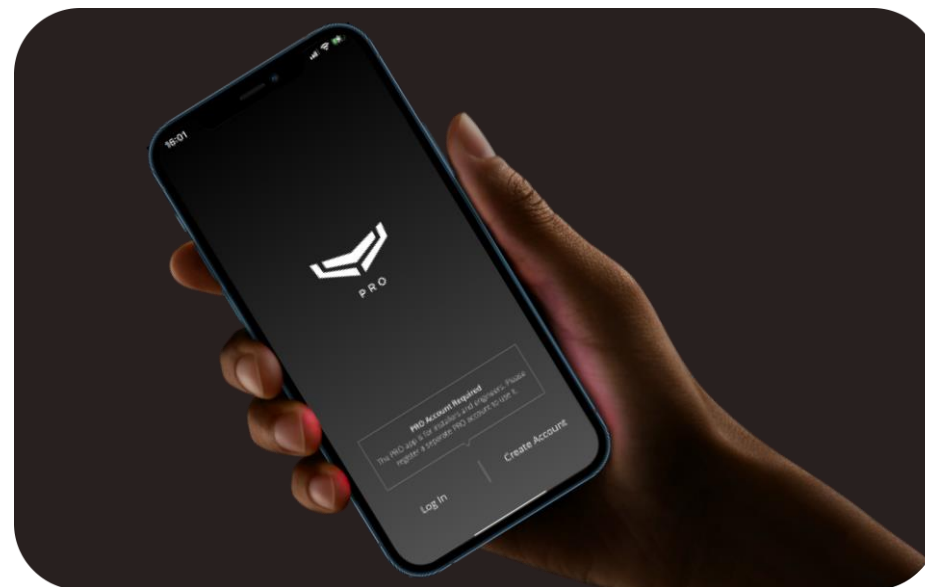

Aplicação para
utilizadores
PRO

Aplicação para o utilizador final

- ✓ Armar e desarmar o sistema
- ✓ Botão de pânico virtual
- ✓ Separador Notificações
- ✓ Estado pormenorizado do dispositivo
- ✓ Testes de dispositivos
- ✓ Lembretes inteligentes - por exemplo, Geofence
- ✓ Cenários de conforto
- ✓ Manter a segurança privada
- ✓ Menu Privacidade - Gestor de privacidade
- ✓ Atualizações automáticas de aplicações