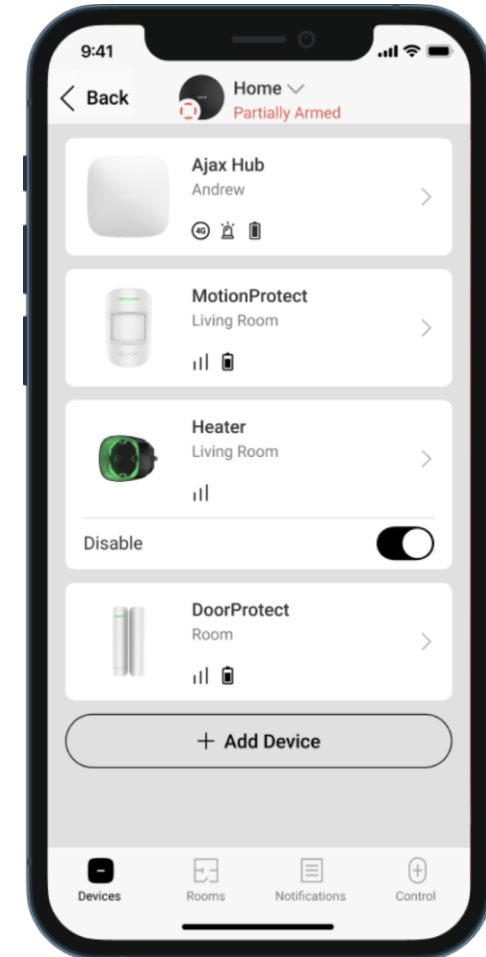

Aplicação para
utilizadores
PRO

Aplicação para o utilizador final

- ✓ Armar e desarmar o sistema
- ✓ Botão de pânico virtual
- ✓ Separador Notificações
- ✓ Estado pormenorizado do dispositivo
- ✓ Testes de dispositivos
- ✓ Lembretes inteligentes - por exemplo, Geofence
- ✓ Cenários de conforto
- ✓ Manter a segurança privada
- ✓ Menu Privacidade - Gestor de privacidade
- ✓ Atualizações automáticas de aplicações

Aplicação móvel para o utilizador PRO

- ✓ Controlar milhares de instalações diretamente a partir de um telemóvel
- ✓ Pesquisa rápida por nome ou ID do hub
- ✓ Separador Notificações
- ✓ Controlo e gestão à distância
- ✓ Gerir o acesso dos utilizadores
- ✓ Autenticação de dois fatores e palavra-passe para proteção da privacidade