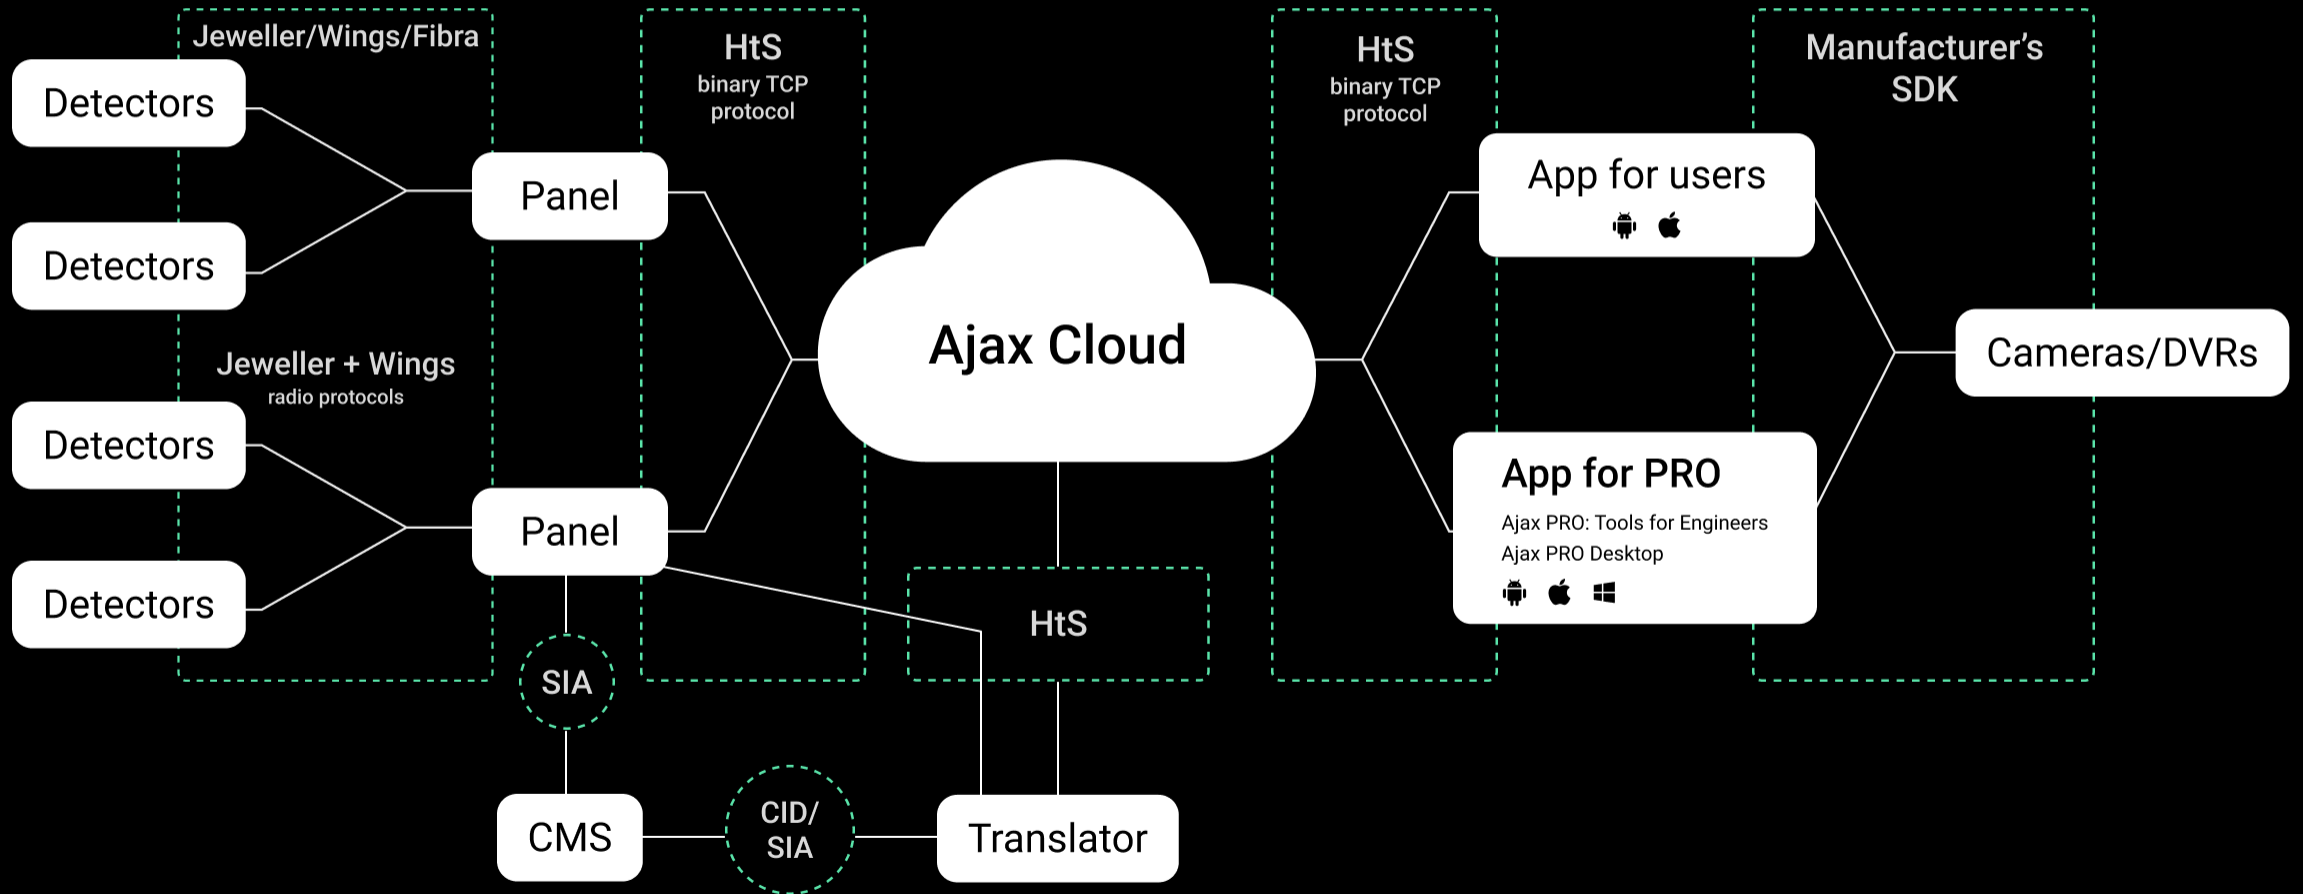

Armazéns

Universidades

Cadeias de lojas de retalho

Museus

Centrais de energia

Arquitetura do sistema Ajax

Ecosystema Ajax

Cloud Ajax

Ajax Cloud

Serviço de nuvem com equilíbrio de carga avançado para monitorização constante do sistema a partir de qualquer parte do mundo

Monitorizar o funcionamento do Hub pelo menos uma vez a cada 10 segundos.

Permite aos utilizadores configurar e gerir o Ajax a partir de qualquer parte do mundo

Estado em tempo real dos dispositivos do sistema

Responsável pela integração do sistema de segurança Ajax com serviços de terceiros via API

A tecnologia de rádio bidirecional transfere alarmes e eventos dentro do sistema

Liga dispositivos até 2000 m

Informação encriptada

Transmite alarmes de detetores para o hub em 0,15 s

Deteta interferências de rádio