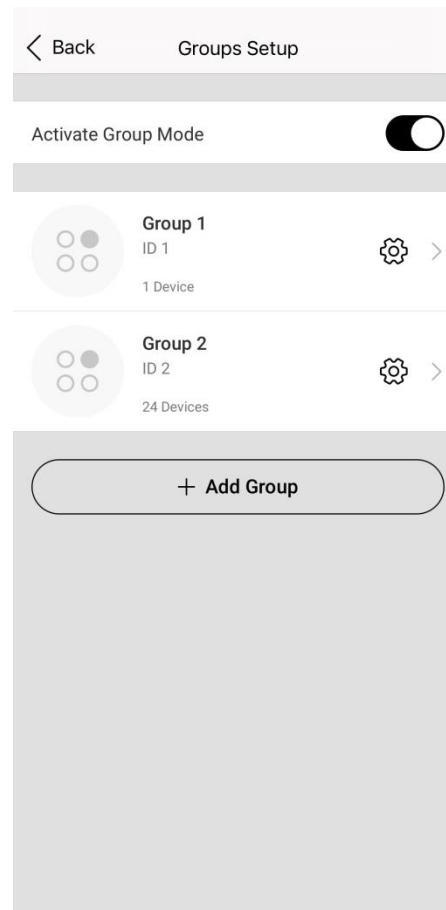

Grupos

Combinar dispositivos e geri-los em conjunto.