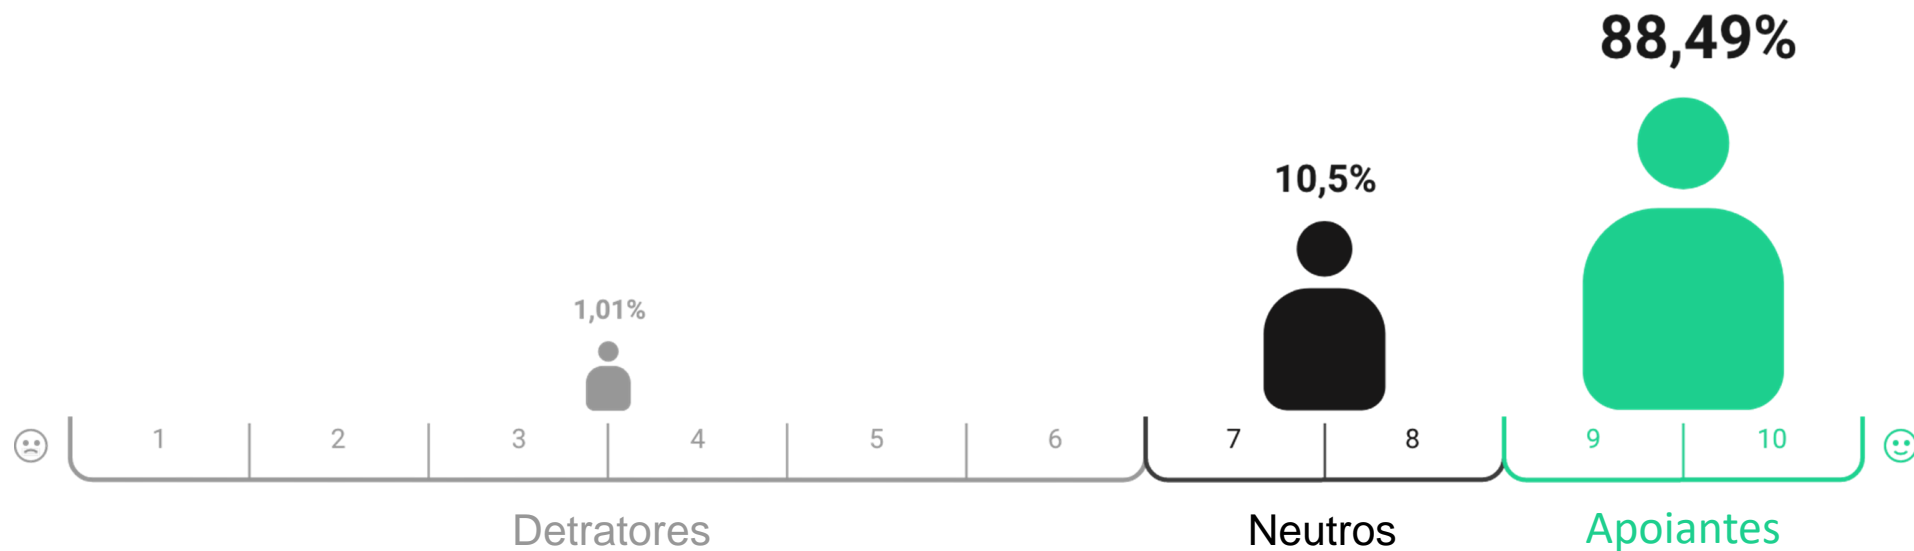

Proteção e combate a incêndios

Produto mais inovador

Produto de segurança mais inovador do ano

Motioncam - Alarme de Intrusão do Ano

9.5 / 10

PSI Product Test

Reconhecimentos

87,5%