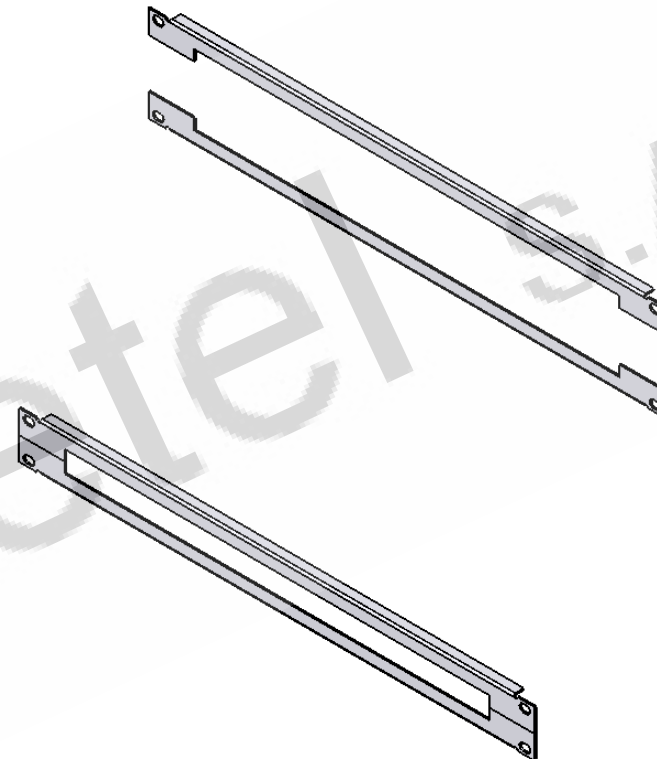

 <b>olivettel</b> s.a. Departamento de Projecto Project Department Projekt Abteilung <a href="http://www.olivettel.pt">www.olivettel.pt</a>	<b>PROJECTO:</b> Project/Projekt: Painel	<b>MATERIAL:</b> Werkstoff: Ver Encomenda Tratamento de Superfície Surface Finishing/Oberflaeche: Ver Encomenda
	<b>DESIGNAÇÃO:</b> Designation/Benennung: Vistas Gerais	<b>DESENHO Nº:</b> Drawing Nº/Z. Nr: 2672.01.000000_Painel Escovas
<b>ESCALA:</b> 1:50   Todas as dimensões em mm Units / Einheit: mm	<b>PROJECTADO:</b> Design by: Projekt: <b>DESENHADO:</b> Drawn by: FM   15-12-2015 Bearb.:	<b>TOLERÂNCIAS GERAIS:</b> Tolerances: DIN 7168-m   <b>PESO:</b> Gewicht: 232.13 gr.
<b>FORMATO:</b> Size/Format: A4		<b>OBSERVAÇÕES:</b> Comments: Bemerkung: