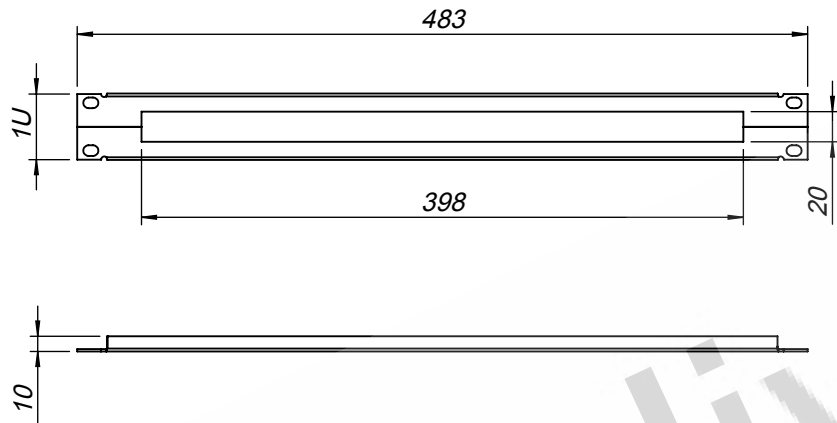

 <b>olivettel</b> s.a. Departamento de Projecto Project Department Projekt Abteilung <a href="http://www.olivettel.pt">www.olivettel.pt</a>	<b>PROJECTO:</b> Project/Projekt: Painel	<b>MATERIAL:</b> Werkstoff: Ver Encomenda Tratamento de Superfície Surface Finishing/Oberflaeche: Ver Encomenda
	<b>DESIGNAÇÃO:</b> Designation/Benennung: Vistas Gerais	<b>DESENHO Nº:</b> Drawing Nº/Z. Nr: 2672.01.000000_Painel Escovas
<b>ESCALA:</b> 1:50   Todas as dimensões em mm Units / Einheit: mm	<b>PROJECTADO:</b> Design by: Projekt: <b>DESENHADO:</b> Drawn by: FM   15-12-2015 Bearb.:	<b>TOLERÂNCIAS GERAIS:</b> Tolerances: DIN 7168-m   <b>PESO:</b> Gewicht: 232.13 gr.
<b>FORMATO:</b> Size/Format: A4		<b>OBSERVAÇÕES:</b> Comments: Bemerkung: